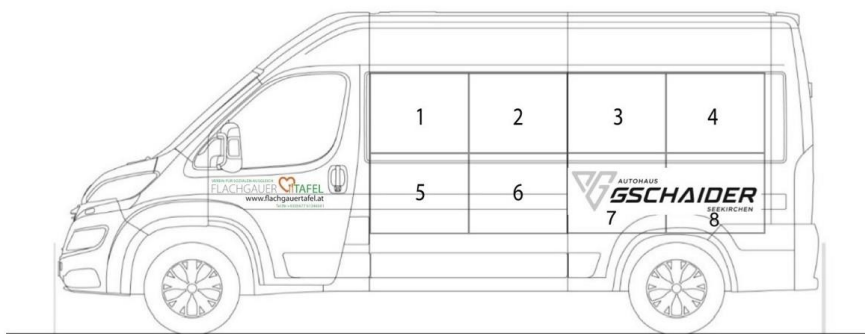

# LIEFERFAHRZEUGE DER FLACHGAUER TAFEL

Folgende Werbeflächen werden angeboten:

## PEUGEOT BOXER      Ausgabestelle SEEKIRCHEN

Pro Seite ca. 8 Flächen mit ca. 50cm x 55cm.

Peugeot Boxer, LINKE Seite

Pro Seite ca. 6 Flächen mit ca. 50cm x 55cm.

ca. 1 Fläche mit ca. 80cm x 50cm

Peugeot Boxer, RECHTE Seite

Heck ca. 2 Flächen mit ca. 70cm x 60cm.

Peugeot Boxer, KÜHLERHAUBE, HECK

**KÜHLERHAUBE**

Flachgauer Tafel

**LINKE SEITE PEUGEOT BOXER**

	Seite links, Türe			Flachgauer Tafel
1	Seite links, vorne, oben	ca. 50 x 55 cm	EUR 1.500,-	VERFÜGBAR
2	Seite links, vorne, oben	ca. 50 x 55 cm	EUR 1.500,-	VERFÜGBAR
3	Seite links, hinten, oben	ca. 50 x 55 cm	EUR 1.500,-	VERFÜGBAR
4	Seite links, hinten, oben	ca. 50 x 55 cm	EUR 1.500,-	VERFÜGBAR
5	Seite links, vorne, unten	ca. 50 x 55 cm	EUR 1.500,-	VERFÜGBAR
6	Seite links, vorne, unten	ca. 50 x 55 cm	EUR 1.500,-	VERFÜGBAR
7	Seite links, hinten, unten	ca. 50 x 55 cm		Autohaus Gschaider
8	Seite links, hinten, unten	ca. 50 x 55 cm		Autohaus Gschaider