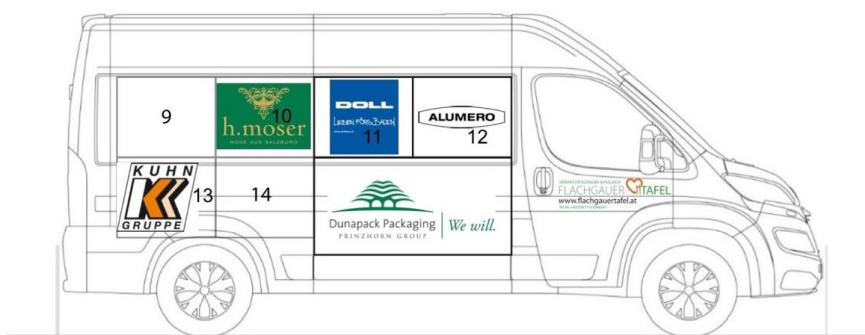

# LIEFERFAHRZEUGE DER FLACHGAUER TAFEL

Folgende Werbeflächen werden angeboten:

## PEUGEOT BOXER      Ausgabestelle SEEKIRCHEN

Pro Seite ca. 8 Flächen mit ca. 50cm x 55cm.

Peugeot Boxer, LINKE Seite

Pro Seite ca. 6 Flächen mit ca. 50cm x 55cm.

ca. 1 Fläche mit ca. 80cm x 50cm

Peugeot Boxer, RECHTE Seite

Heck ca. 2 Flächen mit ca. 70cm x 60cm.

Peugeot Boxer, KÜHLERHAUBE, HECK

**KÜHLERHAUBE**

Flachgauer Tafel

**LINKE SEITE PEUGEOT BOXER**

	Seite links, Türe			Flachgauer Tafel
1	Seite links, vorne, oben	ca. 50 x 55 cm	EUR 1.500,-	VERFÜGBAR
2	Seite links, vorne, oben	ca. 50 x 55 cm	EUR 1.500,-	VERFÜGBAR
3	Seite links, hinten, oben	ca. 50 x 55 cm	EUR 1.500,-	VERFÜGBAR
4	Seite links, hinten, oben	ca. 50 x 55 cm	EUR 1.500,-	VERFÜGBAR
5	Seite links, vorne, unten	ca. 50 x 55 cm	EUR 1.500,-	VERFÜGBAR
6	Seite links, vorne, unten	ca. 50 x 55 cm	EUR 1.500,-	VERFÜGBAR
7	Seite links, hinten, unten	ca. 50 x 55 cm		Autohaus Gschaider
8	Seite links, hinten, unten	ca. 50 x 55 cm		Autohaus Gschaider