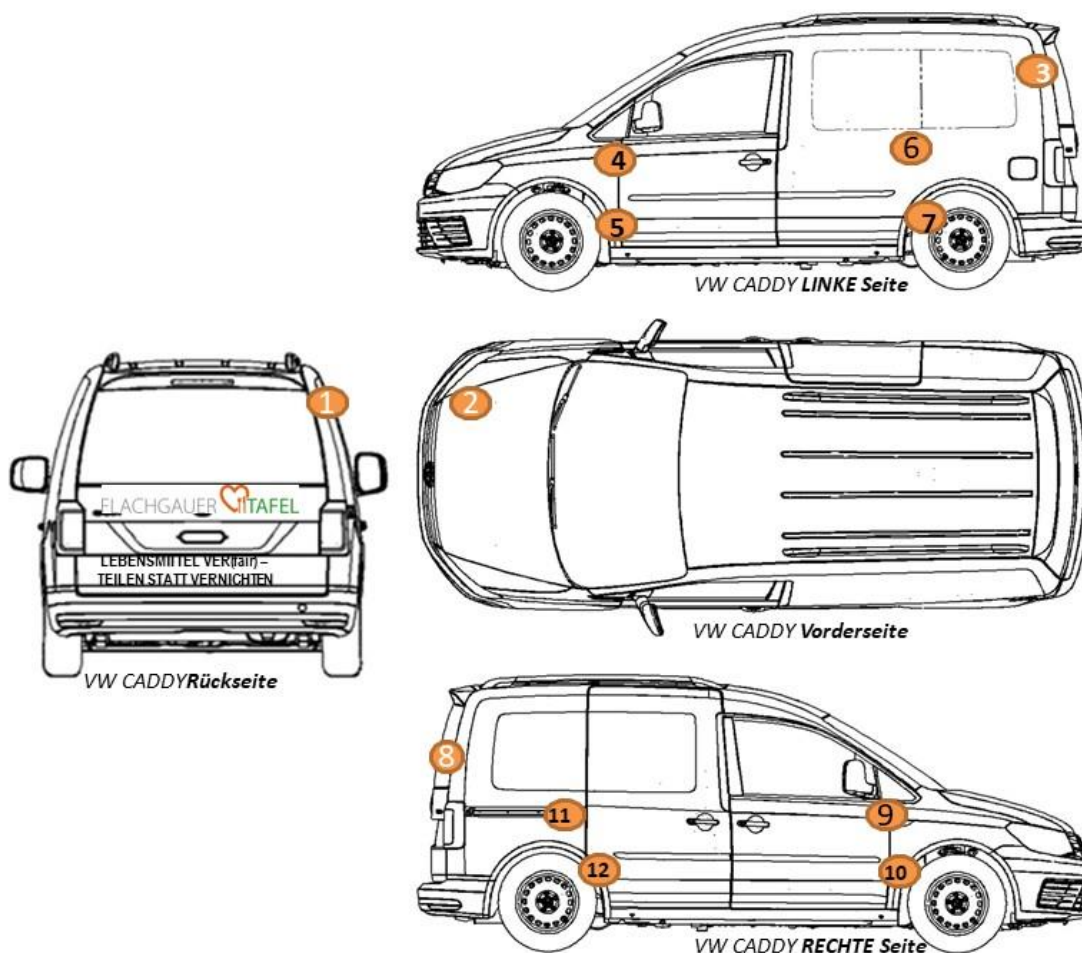

+43 (0)677 61346541

VW CADDY

Ausgabestelle TRUMER SEEN

RÜCKSEITE VW CADDY

01 Heckscheibe ca. 120 x 50 cm n.v. Flachgauer Tafel

VORDERSEITE VW CADDY

02 Kühlerhaube ca. 110 x 55 cm EUR 1.800,- VERFÜGBAR

LINKE SEITE VW CADDY

03 Seite links Fenster ca. 135 x 50 cm EUR 1.800,- VERFÜGBAR

04 Seite links Türe oben ca. 100 x 35 cm EUR 900,- VERFÜGBAR

05 Seite links Türe unten ca. 100 x 35 cm EUR 900,- VERFÜGBAR

06 Seite links Mitte oben ca. 100 x 35 cm EUR 900,- VERFÜGBAR

07 Seite links Mitte unten ca. 100 x 35 cm EUR 900,- VERFÜGBAR

RECHTE SEITE VW CADDY

08 Seite rechts Fenster ca. 135 x 50 cm EUR 1.800,- VERFÜGBAR

09 Seite rechts Türe oben ca. 100 x 35 cm EUR 900,- VERFÜGBAR