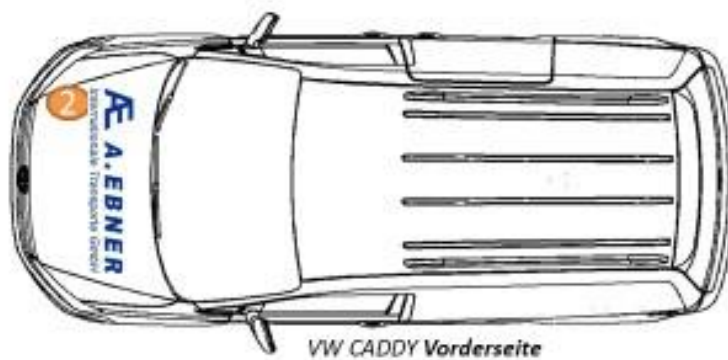

LIEFERFAHRZEUGE DER FLACHGAUER TAFEL

Folgende Werbeflächen werden angeboten:

Ansprechpartner: Sandra Wendlinger
s.wendlinger@flachgauertafel.at,
0677 / 613 46 541

VW CADDY Ausgabestelle FAISTENAU

RÜCKSEITE VW CADDY

01	Heckscheibe	ca. 120 x 50 cm	n.v.	Huber Energietechnik Flachgauer Tafel

VORDERSEITE VW CADDY

02	Kühlerhaube	ca. 110 x 55 cm	EUR 1.800,-	Ebner

LINKE SEITE VW CADDY

03	Seite links Fenster	ca. 135 x 50 cm	EUR 1.800,-	Bernit
04	Seite links Türe oben	ca. 100 x 35 cm	EUR 900,-	Elektro Frimbichler
05	Seite links Türe unten	ca. 100 x 35 cm	EUR 900,-	VERFÜGBAR
06	Seite links Mitte oben	ca. 100 x 35 cm	EUR 900,-	Baustelle Schmeisser
06.1	Seite links Reifen oben	ca. 35 x 35 cm	EUR 700,-	Feinkost Leitinger
07	Seite links Mitte unten	ca. 100 x 35 cm	EUR 900,-	Schöndorfer Haustechnik

RECHTE SEITE VW CADDY

08	Seite rechts Fenster	ca. 135 x 50 cm	EUR 1.800,-	DM miteinander
09	Seite rechts Türe oben	ca. 100 x 35 cm	EUR 900,-	dieplanerei
10	Seite rechts Türe unten	ca. 100 x 35 cm	EUR 900,-	VERFÜGBAR
11	Seite rechts Mitte oben	ca. 100 x 35 cm	EUR 900,-	Baustelle Schmeisser
12	Seite rechts Mitte unten	ca. 100 x 35 cm	EUR 900,-	Tomsits

Die Mietkosten verstehen sich pro Jahr bei einer Vertragsdauer von 3 Jahren.