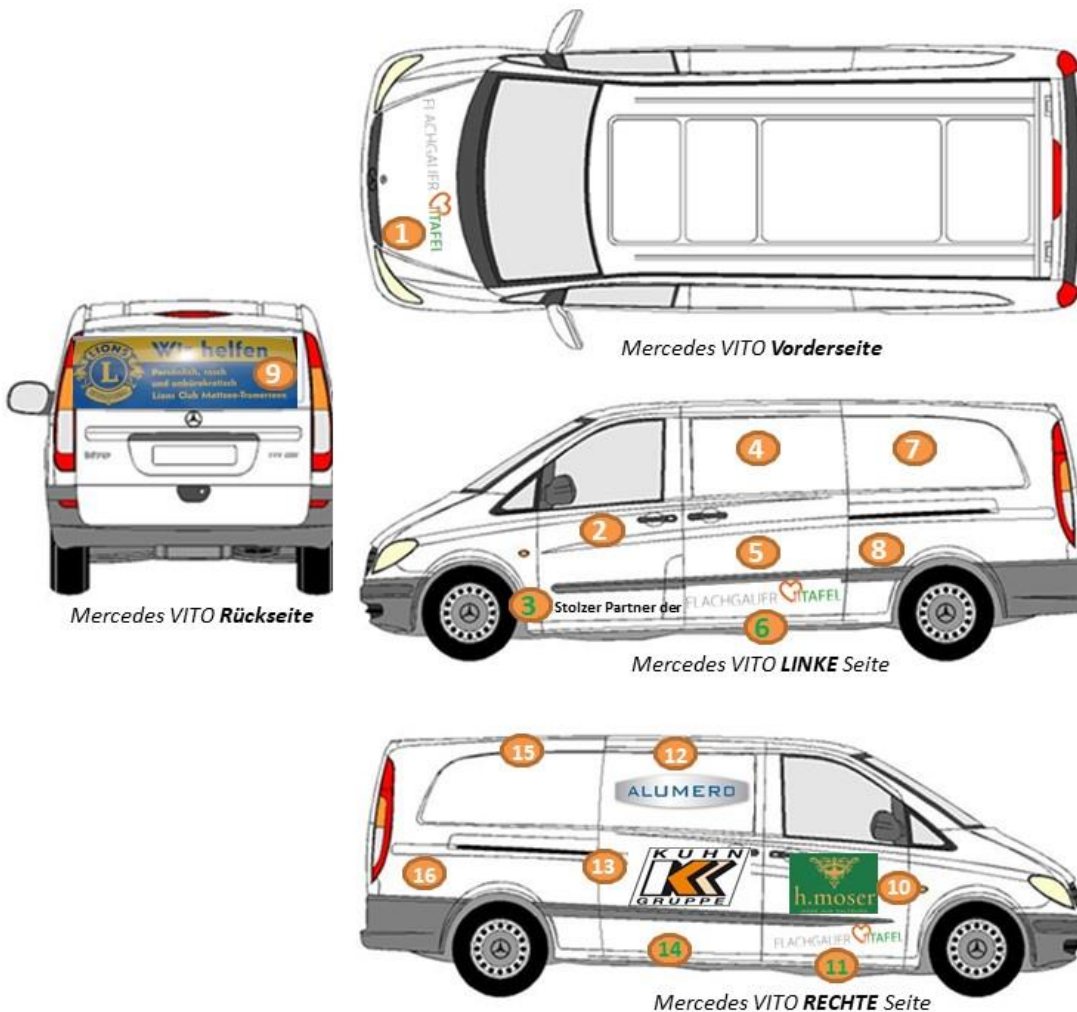

## LIEFERFAHRZEUGE DER FLACHGAUER TAFEL

Folgende Werbeflächen werden angeboten:

Ansprechpartner: Sandra Wendlinger  
[s.wendlinger@flachgauertafel.at](mailto:s.wendlinger@flachgauertafel.at),  
0677 / 613 46 541

### MERCEDES VITO Ausgabestelle SEEKIRCHEN

**VORDERSEITE MB VITO**

01 Kühlerhaube ca. 125 x 45 cm nach Verb. VERFÜGBAR und Tafelteam

**Für Flachgauer Tafel und Großsponsoren reserviert.**

**LINKE SEITE MB VITO**

02 Seite links Türe ca. 100 x 45 cm EUR 1.800,- VERFÜGBAR  
 03 Seite links Türe unten ca. 100 x 18 cm EUR 1.200,- „Stolze Partner ...“  
 04 Seite links Mitte oben ca. 110 x 50 cm EUR 1.800,- VERFÜGBAR  
 05 Seite links Mitte Mitte ca. 110 x 50 cm EUR 1.800,- VERFÜGBAR  
 06 Seite links Mitte unten ca. 110 x 22 cm n.v. Flachgauer Tafel  
 07 Seite links Hinten oben ca. 150 x 30 cm EUR 1.800,- VERFÜGBAR  
 08 Seite links Hinten unten ca. 130 x 50 cm EUR 1.800,- VERFÜGBAR

**RÜCKSEITE MB VITO**

09 Hecktüre ca. 140 x 45 cm n.v. Lionsclub Mattsee/Trumer Seen

**Für Flachgauer Tafel und Großsponsoren reserviert.**

**RECHTE SEITE MB VITO**

10 Seite rechts Türe ca. 100 x 45 cm EUR 1.800,- H. Moser  
 11 Seite rechts Türe unten ca. 100 x 18 cm n.v. Flachgauer Tafel  
 12 Seite rechts Mitte oben ca. 110 x 50 cm EUR 1.800,- Alumero  
 13 Seite rechts Mitte Mitte ca. 110 x 50 cm EUR 1.800,- Kuhn Group  
 14 Seite rechts Mitte unten ca. 110 x 22 cm EUR 1.200,- VERFÜGBAR  
 15 Seite rechts Hinten oben ca. 110 x 50 cm EUR 1.800,- VERFÜGBAR  
 16 Seite rechts Hinten unten ca. 130 x 50 cm EUR 1.800,- VERFÜGBAR