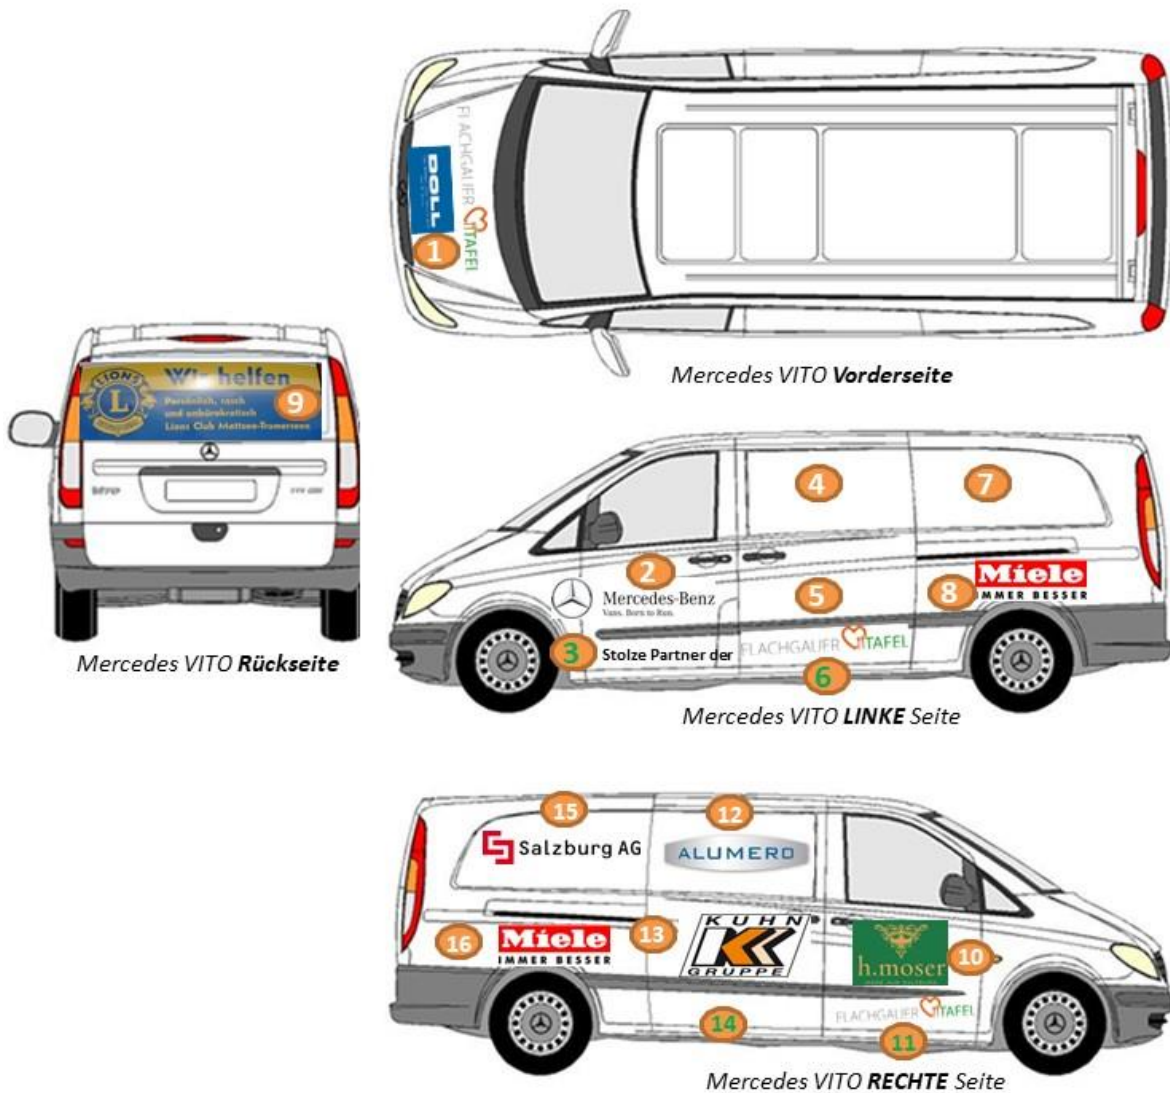

LIEFERFAHRZEUGE DER FLACHGAUER TAFEL

Folgende Werbeflächen werden angeboten:

Ansprechpartner: Sandra Wendlinger
s.wendlinger@flachgauertafel.at,
0677 / 613 46 541

MERCEDES VITO Ausgabestelle SEEKIRCHEN

VORDERSEITE MB VITO

01 Kühlerhaube ca. 125 x 45 cm n.v. Doll und Tafelteam

Für Flachgauer Tafel und Großsponsoren reserviert.

LINKE SEITE MB VITO

02 Seite links Türe ca. 100 x 45 cm EUR 1.800,- Mercedes
 03 Seite links Türe unten ca. 100 x 18 cm EUR 1.200,- „Stolze Partner ...“
04 Seite links Mitte oben ca. 110 x 50 cm EUR 1.800,- VERFÜGBAR
05 Seite links Mitte Mitte ca. 110 x 50 cm EUR 1.800,- VERFÜGBAR
 06 Seite links Mitte unten ca. 110 x 22 cm n.v. Flachgauer Tafel
07 Seite links Hinten oben ca. 150 x 30 cm EUR 1.800,- VERFÜGBAR
08 Seite links Hinten unten ca. 130 x 50 cm EUR 1.800,- VERFÜGBAR

RÜCKSEITE MB VITO

09 Hecktüre ca. 140 x 45 cm n.v. Lionsclub Mattsee/Trumer Seen

Für Flachgauer Tafel und Großsponsoren reserviert.

RECHTE SEITE MB VITO

10 Seite rechts Türe ca. 100 x 45 cm EUR 1.800,- H. Moser
 11 Seite rechts Türe unten ca. 100 x 18 cm n.v. Flachgauer Tafel
 12 Seite rechts Mitte oben ca. 110 x 50 cm EUR 1.800,- Alumero
 13 Seite rechts Mitte Mitte ca. 110 x 50 cm EUR 1.800,- Kuhn Group
14 Seite rechts Mitte unten ca. 110 x 22 cm EUR 1.200,- VERFÜGBAR
15 Seite rechts Hinten oben ca. 110 x 50 cm EUR 1.800,- VERFÜGBAR
16 Seite rechts Hinten unten ca. 130 x 50 cm EUR 1.800,- VERFÜGBAR