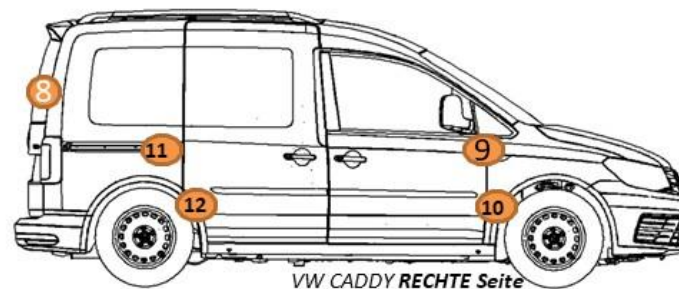

+43 (0)677 61346541

VW CADDY

Ausgabestelle TRUMER SEEN

RÜCKSEITE VW CADDY

01 Heckscheibe ca. 120 x 50 cm n.v. Flachgauer Tafel

VORDERSEITE VW CADDY

02 Kühlerhaube ca. 110 x 55 cm EUR 1.800,- VERFÜGBAR

LINKE SEITE VW CADDY