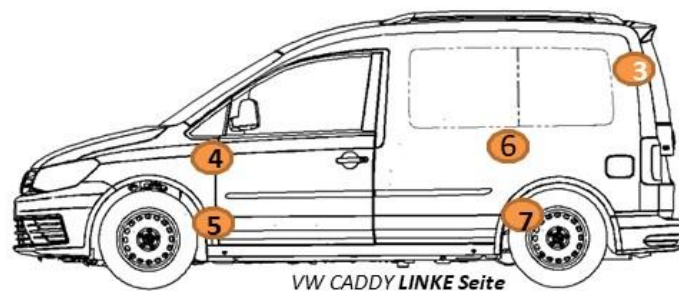

+43 (0)677 61346541

VW CADDY

Ausgabestelle TRUMER SEEN

RÜCKSEITE VW CADDY

01 Heckscheibe ca. 120 x 50 cm n.v. Flachgauer Tafel

VORDERSEITE VW CADDY

02 Kühlerhaube ca. 110 x 55 cm EUR 1.800,- VERFÜGBAR

LINKE SEITE VW CADDY