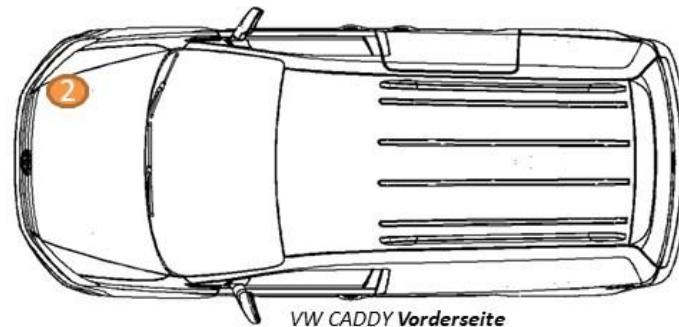

+43 (0)677 61346541

VW CADDY

Ausgabestelle TRUMER SEEN

RÜCKSEITE VW CADDY

01 Heckscheibe ca. 120 x 50 cm n.v. Flachgauer Tafel

VORDERSEITE VW CADDY

02 Kühlerhaube ca. 110 x 55 cm EUR 1.800,- VERFÜGBAR

LINKE SEITE VW CADDY