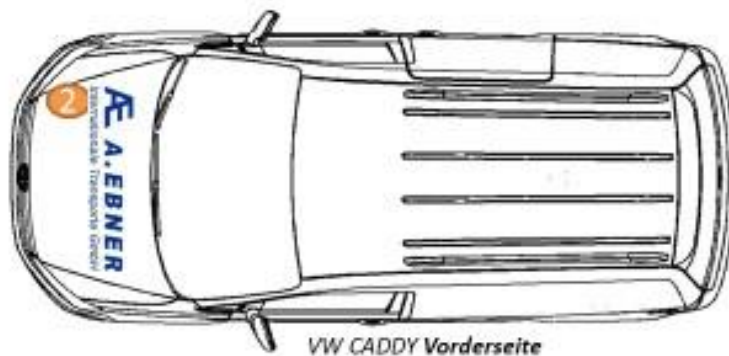

LIEFERFAHRZEUGE DER FLACHGAUER TAFEL

Folgende Werbeflächen werden angeboten:

Ansprechpartner: Sandra Wendlinger
s.wendlinger@flachgauertafel.at,
0677 / 613 46 541

VW CADDY
Ausgabestelle FAISTENAU

RÜCKSEITE VW CADDY

01	Heckscheibe	ca. 120 x 50 cm	n.v.	Huber Energietechnik Flachgauer Tafel

VORDERSEITE VW CADDY

02	Kühlerhaube	ca. 110 x 55 cm	EUR 1.800,-	Ebner

LINKE SEITE VW CADDY

03	Seite links Fenster	ca. 135 x 50 cm	EUR 1.800,-	Bernit
04	Seite links Türe oben	ca. 100 x 35 cm	EUR 900,-	Elektro Frimbichler
05	Seite links Türe unten	ca. 100 x 35 cm	EUR 900,-	VERFÜGBAR
06	Seite links Mitte oben	ca. 100 x 35 cm	EUR 900,-	Baustelle Schmeisser
06.1	Seite links Reifen oben	ca. 35 x 35 cm	EUR 700,-	Feinkost Leitinger
07	Seite links Mitte unten	ca. 100 x 35 cm	EUR 900,-	Schöndorfer Haustechnik

RECHTE SEITE VW CADDY

08	Seite rechts Fenster	ca. 135 x 50 cm	EUR 1.800,-	DM miteinander
09	Seite rechts Türe oben	ca. 100 x 35 cm	EUR 900,-	dieplanerei
10	Seite rechts Türe unten	ca. 100 x 35 cm	EUR 900,-	VERFÜGBAR
11	Seite rechts Mitte oben	ca. 100 x 35 cm	EUR 900,-	Baustelle Schmeisser
12	Seite rechts Mitte unten	ca. 100 x 35 cm	EUR 900,-	Tomsits

Die Mietkosten verstehen sich pro Jahr bei einer Vertragsdauer von 3 Jahren.